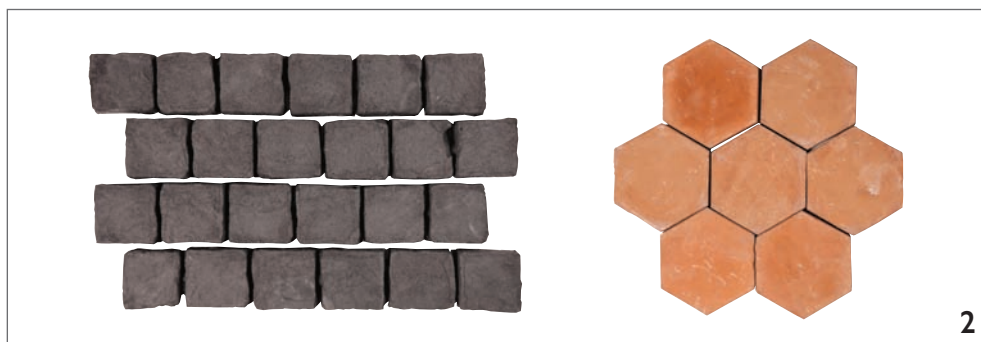

1. Ενδεικτικές αποχρώσεις λιστέλου.
2. Κυβόλιθοι και πλακίδια δαπέδων.
3. Επένδυση τεχνητής πέτρας.
4. Συμπαγή τούβλα για αρχιτεκτονικές εφαρμογές.

Νέα γενιά υλικών επένδυσης τοίχων και δαπέδων ΜΑΛΙΟΥΡΗΣ Α.Β.Ε.

Η νέα σειρά υλικών "Επένδυση" της εταιρείας ΜΑΛΙΟΥΡΗΣ Α.Β.Ε. περιλαμβάνει μια μεγάλη ποικιλία προϊόντων από λιστέλο, τεχνητή πέτρα, τούβλα και κυβόλιθους, τα οποία είναι κατάλληλα για την επένδυση τοίχων και δαπέδων. Κατασκευάζονται από φυσικά υλικά που εξασφαλίζουν ποιοτικό αποτέλεσμα και αντοχή στη χρήση και το χρόνο. Τα προϊόντα της σειράς μπορούν να εφαρμοστούν σε οποιονδήποτε τοίχο ή δάπεδο, από τούβλα, τσιμέντο ή πέτρα, δημιουργώντας υψηλό αισθητικό αποτέλεσμα χωρίς να απαιτείται επίχριση ή άλλη επεξεργασία. Διατίθενται σε μεγάλη ποικιλία σχεδίων, διαστάσεων και χρωμάτων, ικα-

Εφαρμογές

Τα υλικά μπορούν να εφαρμοστούν σε νέες κα-

θώς και σε υφιστάμενες κατασκευές, σε οριζόντιες και κατακόρυφες επιφάνειες. Για επένδυση επιφανειών σε τοίχους, εσωτερικούς και εξωτερικούς, διατίθενται σε λιστέλο διαστάσεων $20 \times 5,5 \times 1,2$ (cm) και σε τεχνητή πέτρα διαστάσεων $18 \times 9 \times 2$ (cm), $27 \times 9 \times 2$ (cm) και $36 \times 9 \times 2$ (cm). Σε κατασκευές με ειδικές απαιτήσεις χρησιμοποιούνται τα συμπαγή τούβλα, διαστάσεων $20 \times 9 \times 5$ (cm). Η σειρά "Επένδυση" περιλαμβάνει και υλικά επίστρωσης δαπέδων όπως οι κυβόλιθοι διαστάσεων $10 \times 10 \times 3$ (cm) και τα πλακίδια εξαγωνικού σχήματος.