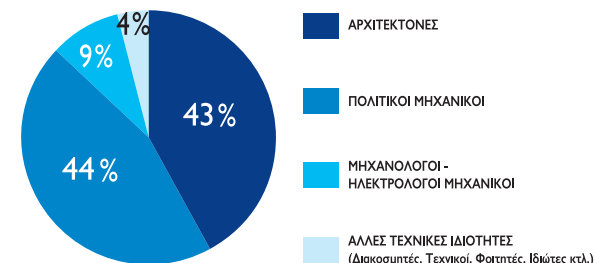

Περιοδικότητα

- 5 τεύχη ΚΤΙΡΙΟ το χρόνο.
- 1 τεύχος ΚΤΙΡΙΟ & ΑΝΑΚΑΙΝΙΣΗ
- 1 τεύχος ΚΤΙΡΙΟ & ΑΡΧΙΤΕΚΤΟΝΙΚΗ
- 1 τεύχος ΚΤΙΡΙΟ & ΕΝΕΡΓΕΙΑ
- 1 τεύχος ΚΤΙΡΙΟ & ΞΕΝΟΔΟΧΕΙΑ
- 1 τεύχος ΟΔΗΓΟΣ ΚΑΤΑΣΚΕΥΗΣ / ΚΑΤΑΛΟΓΟΣ ΥΛΙΚΩΝ (με τα σημαντικότερα υλικά της αγοράς / κατηγορία).

Κυκλοφορία

Η μηνιαία κυκλοφορία του ανέρχεται σήμερα στα 5.000 τεύχη, από τα οποία 3.500 τεύχη είναι ετήσιες συνδρομές και τα υπόλοιπα διατίθενται σε κεντρικά περίπτερα και βιβλιοπωλεία σε όλη την Ελλάδα, καλύπτοντας τις ανάγκες τεχνικής ενημέρωσης των τεχνικών γραφείων, των τεχνικών εταιρειών, των τεχνικών υπηρεσιών και όσων κτίζουν. Το ΚΤΙΡΙΟ επιλέγεται και αγοράζεται από ειδικούς επαγγελματίες του χώρου, οι οποίοι είναι:

Ιστοσελίδα

Αξίζει να σημειωθεί η υψηλή επισκεψιμότητα της ιστοσελίδας του. Σύμφωνα με τα τελευταία επίσημα στοιχεία (πηγή: Google Analytics) από το σύνολο των 2.556.000 σελίδων που επισκέφθηκαν 218.000 επισκέπτες (18.200 μοναδικοί επισκέπτες ανά μήνα). Το μεγαλύτερο ενδιαφέρον σημειώθηκε για τα Υλικά - Εταιρείες, τα Τεχνικά Άρθρα, τις Εφαρμογές - Τεχνικές Οδηγίες και τα Κτίρια & Αρχιτέκτονες.

Ο μέσος χρόνος παραμονής, ανά επισκέπτη, στην ιστοσελίδα www.ktirio.gr ήταν 2':37", χρόνος πολύ μεγάλος, που αποδεικνύει το πόσο χρήσιμο, σημαντικό και ενδιαφέρον είναι το περιεχόμενό της. Το ΚΤΙΡΙΟ παρέχει όλα τα μέσα για μια ολοκληρωμένη προβολή και επικοινωνία στις εταιρείες που δραστηριοποιούνται στον τομέα των κατασκευών, όπως και σύγχρονη τεχνική ενημέρωση στους αναγνώστες του.